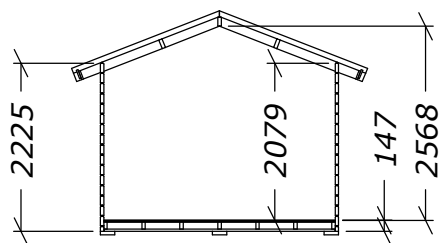

Sorselestugan 15m²

med 2 rum & veranda 4m²

Tel. +46 952 12222 Fax. +46 952 10300
E-Mail: info@sorselestugan.se www.sorselestugan.se

Ver. 1.0

Skala 1:100 om ej annan anges.

Stugan levereras med 3st
fönster, 2st av dessa placeras
av kund på valfri plats.