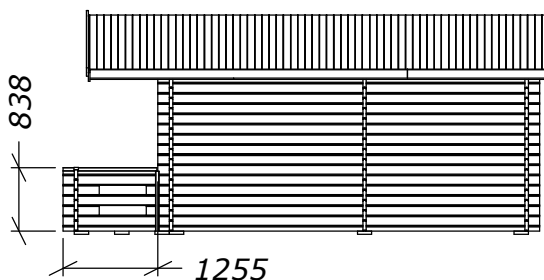

Sorselestugan 15m²

med 2 rum & veranda 4m²

Tel. +46 952 12222 Fax. +46 952 10300
E-Mail: info@sorselestugan.se www.sorselestugan.se

Ver. 1.0

Skala 1:100 om ej annan anges.

Stugan levereras med 3st
fönster, 2st av dessa placeras
av kund på valfri plats.