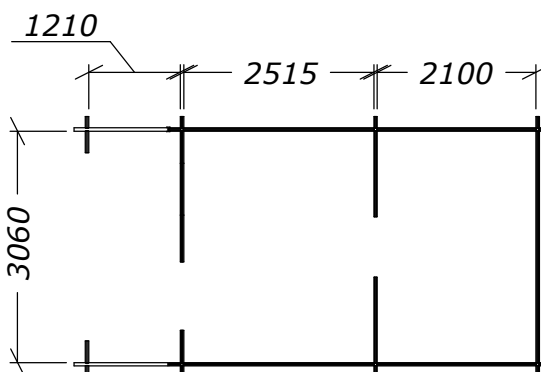

Sorselestugan 15m²

med 2 rum & veranda 4m²

Tel. +46 952 12222 Fax. +46 952 10300
E-Mail: info@sorselestugan.se www.sorselestugan.se

Ver. 1.0

Skala 1:100 om ej annan anges.

Stugan levereras med 3st
fönster, 2st av dessa placeras
av kund på valfri plats.