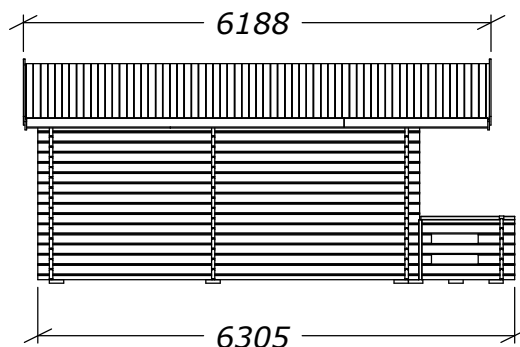

Sorselestugan 15m²

med 2 rum & veranda 4m²

Tel. +46 952 12222 Fax. +46 952 10300
E-Mail: info@sorselestugan.se www.sorselestugan.se

Ver. 1.0

Skala 1:100 om ej annan anges.

Stugan levereras med 3st
fönster, 2st av dessa placeras
av kund på valfri plats.